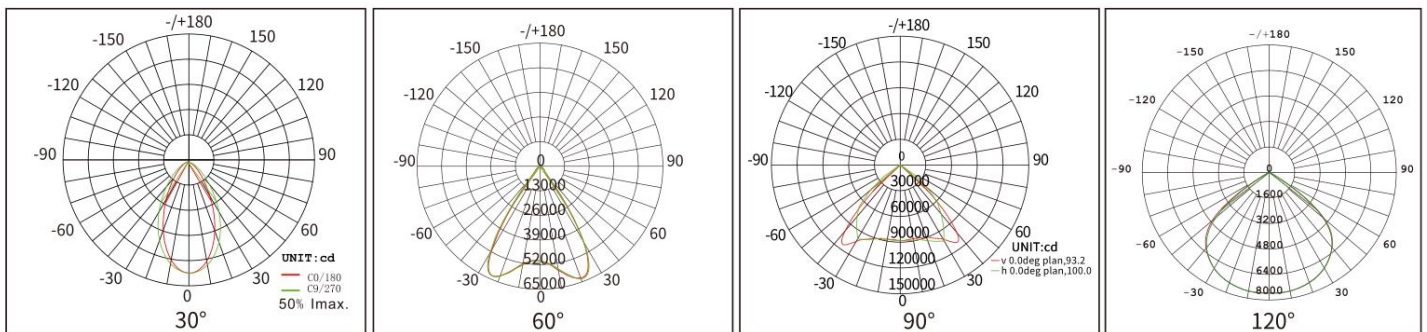

产品规格 (Product Spec) : BJH-FL-200W-C

| 电气特性 (Electrical Characteristics) | | 光学特性(Optical Properties) | | |
|--|---|--------------------------|-----------------------------------|-------|
| 电源 Power Supply | 茂硕 | 光源 LED Type | LUMILEDS 2835 | |
| 输入电压 Input Voltage | AC100-277V /50-60Hz | 光源数量 LED Q' ty | 288 pcs | |
| 额定功率 Rated Power | 200W | 流明值 Lumen | 28000LM±5% | |
| 功率因素 Power Factor | 0.95 | 显色指数 CRI | 70 Ra | |
| 防护等级 Waterproof | IP66 | 发光角度 Beam Angle | 30°/60°/90°/120° | |
| 使用寿命 Life Time | ≥50000H | 色温 CCT | 暖白 Warm white | 3000K |
| 总谐波失真 THD | THD<15% | | 自然白 Natural white | 4000K |
| 防浪涌等级 Anti-surge rating | 6KV | | 中性白 Neutral white | 5000K |
| IK 防撞等级 IK crash rating | IK08 | | 正白 Pure white | 5700K |
| 外壳喷涂 Shell spray | 户外专用粉末 Outdoor special powder | | 冷白 Cold white | 6500K |
| 产品材质 (Product Material) | | | | |
| 电源线 Power Wire | 外壳材质 Body material | | 电气安全等级 Electronic safety grade | |
| 3*0.75mm²0.5M 橡胶线 (Rubber cable L=0.5M) | 铝 + PC+ 钢化玻璃 Aluminum + PC+Toughened Glass | | I类 (class) | |
| 工作温度 Working Temperature | | -30~ +60°C | | |
| LED 结温 LED Junction Temperature | | ≤80°C | | |
| 安全要求 Security Requirement | | CE | | |
| 环保指令 Environmental Directives | | ROHS | | |
| 产品尺寸 Product Dimension | | 427*459*71 mm | | |
| 净重 N.W | | 6.8 KG | | |
| 安装方式 Installation method | | 支架安装 | | |

灯具照度 (Lamp illumination) :

平均照度图 (Average illuminance Map) :

灯具尺寸 (Lamp Size) :

包装 (Package) :

外箱尺寸 (Packing Box) : 50*51*15CM

材质 Material: K=K

装箱数量 (QTY) : 1 PCS/CTN

重量 (G.W) : 7.8 KG