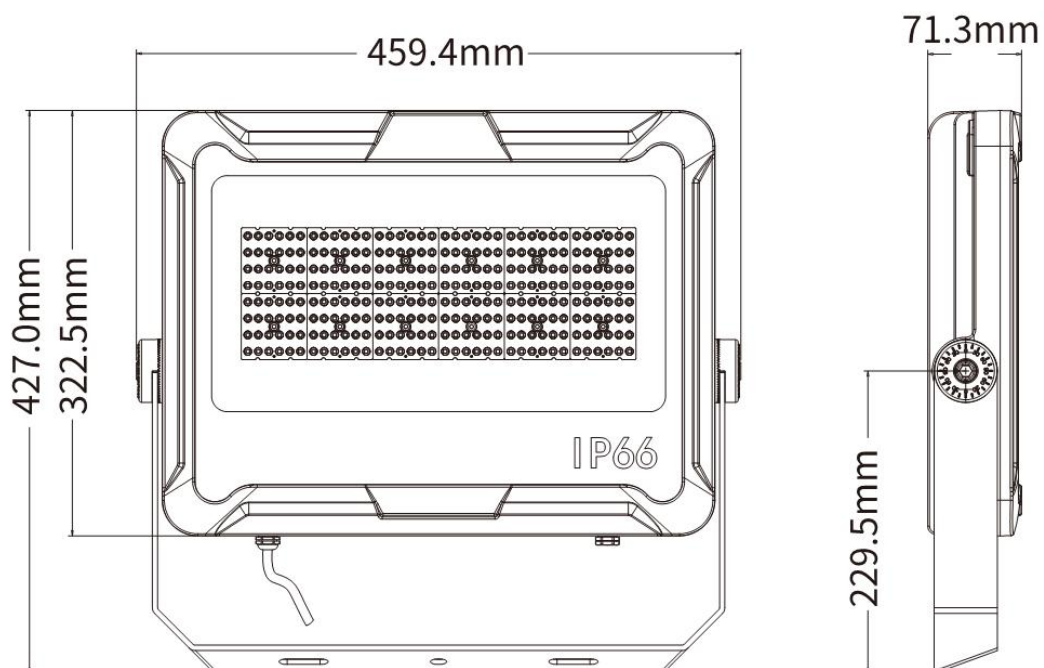

产品规格 (Product Spec) : BJH-FL-200W-C

| 电气特性 (Electrical Characteristics) | | 光学特性(Optical Properties) | | |
|--|---|--------------------------|-----------------------------------|-------|
| 电源 Power Supply | 茂硕 | 光源 LED Type | LUMILEDS 2835 | |
| 输入电压 Input Voltage | AC100-277V /50-60Hz | 光源数量 LED Q' ty | 288 pcs | |
| 额定功率 Rated Power | 200W | 流明值 Lumen | 28000LM±5% | |
| 功率因素 Power Factor | 0.95 | 显色指数 CRI | 70 Ra | |
| 防护等级 Waterproof | IP66 | 发光角度 Beam Angle | 30°/60°/90°/120° | |
| 使用寿命 Life Time | ≥50000H | 色温 CCT | 暖白 Warm white | 3000K |
| 总谐波失真 THD | THD<15% | | 自然白 Natural white | 4000K |
| 防浪涌等级 Anti-surge rating | 6KV | | 中性白 Neutral white | 5000K |
| IK 防撞等级 IK crash rating | IK08 | | 正白 Pure white | 5700K |
| 外壳喷涂 Shell spray | 户外专用粉末 Outdoor special powder | | 冷白 Cold white | 6500K |
| 产品材质 (Product Material) | | | | |
| 电源线 Power Wire | 外壳材质 Body material | | 电气安全等级 Electronic safety grade | |
| 3*0.75mm²0.5M 橡胶线 (Rubber cable L=0.5M) | 铝 + PC+ 钢化玻璃 Aluminum + PC+Toughened Glass | | I类 (class) | |
| 工作温度 Working Temperature | | -30~ +60°C | | |
| LED 结温 LED Junction Temperature | | ≤80°C | | |
| 安全要求 Security Requirement | | CE | | |
| 环保指令 Environmental Directives | | ROHS | | |
| 产品尺寸 Product Dimension | | 427*459*71 mm | | |
| 净重 N.W | | 6.8 KG | | |
| 安装方式 Installation method | | 支架安装 | | |

灯具照度 (Lamp illumination) :

平均照度图 (Average illuminance Map) :

灯具尺寸 (Lamp Size) :

包装 (Package) :

外箱尺寸 (Packing Box) : 50*51*15CM

材质 Material: K=K

装箱数量 (QTY) : 1 PCS/CTN

重量 (G.W) : 7.8 KG