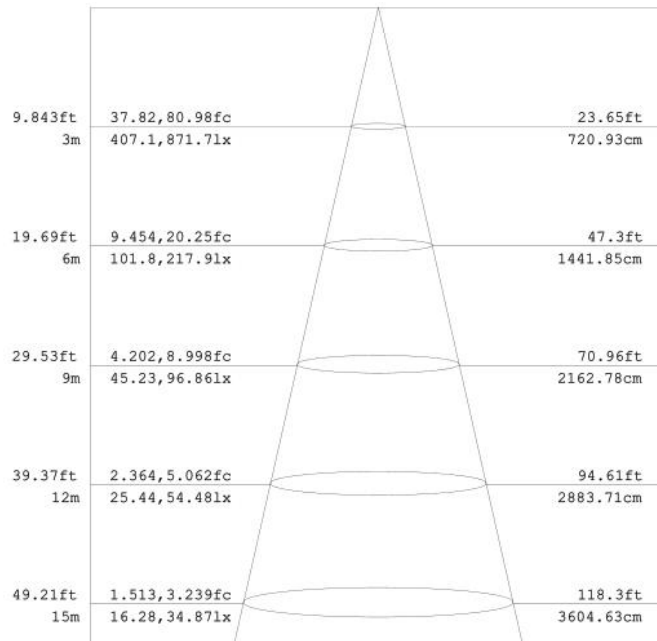

佰嘉汇科技

-BAIJIAHUI TECHNOLOGY-

LED 投光灯规格书

LED Flood Light Datasheet

| | |
|-------------------|---------------|
| PRODUCT NAME 产品名称 | 200W 投光灯 |
| PRODUCT NO 产品型号 | BJH-FL-200W-C |

佰嘉汇科技
BAIJIAHUI

地址：深圳市宝安区福海街道蚝业路39号旭竟昌工业园B6栋3层
电话：15989497850 / 0755-23309606
传真：0755-23309676
邮箱：szbjhkj@163.com
网址：www.szbjhkj.com

产品规格 (Product Spec) : BJH-FL-200W-C

| 电气特性 (Electrical Characteristics) | | 光学特性(Optical Properties) | | |
|--|---|--------------------------|-----------------------------------|-------|
| 电源 Power Supply | 茂硕 | 光源 LED Type | LUMILEDS 2835 | |
| 输入电压 Input Voltage | AC100-277V /50-60Hz | 光源数量 LED Q' ty | 288 pcs | |
| 额定功率 Rated Power | 200W | 流明值 Lumen | 28000LM±5% | |
| 功率因素 Power Factor | 0.95 | 显色指数 CRI | 70 Ra | |
| 防护等级 Waterproof | IP66 | 发光角度 Beam Angle | 30°/60°/90°/120° | |
| 使用寿命 Life Time | ≥50000H | 色温 CCT | 暖白 Warm white | 3000K |
| 总谐波失真 THD | THD<15% | | 自然白 Natural white | 4000K |
| 防浪涌等级 Anti-surge rating | 6KV | | 中性白 Neutral white | 5000K |
| IK 防撞等级 IK crash rating | IK08 | | 正白 Pure white | 5700K |
| 外壳喷涂 Shell spray | 户外专用粉末 Outdoor special powder | | 冷白 Cold white | 6500K |
| 产品材质 (Product Material) | | | | |
| 电源线 Power Wire | 外壳材质 Body material | | 电气安全等级 Electronic safety grade | |
| 3*0.75mm²0.5M 橡胶线 (Rubber cable L=0.5M) | 铝 + PC+ 钢化玻璃 Aluminum + PC+Toughened Glass | | I类 (class) | |
| 工作温度 Working Temperature | | -30~ +60°C | | |
| LED 结温 LED Junction Temperature | | ≤80°C | | |
| 安全要求 Security Requirement | | CE | | |
| 环保指令 Environmental Directives | | ROHS | | |
| 产品尺寸 Product Dimension | | 427*459*71 mm | | |
| 净重 N.W | | 6.8 KG | | |
| 安装方式 Installation method | | 支架安装 | | |

灯具照度 (Lamp illumination) :

平均照度图 (Average illuminance Map) :

灯具尺寸 (Lamp Size) :

包装 (Package) :

外箱尺寸 (Packing Box) : 50*51*15CM

材质 Material: K=K

装箱数量 (QTY) : 1 PCS/CTN

重量 (G.W) : 7.8 KG