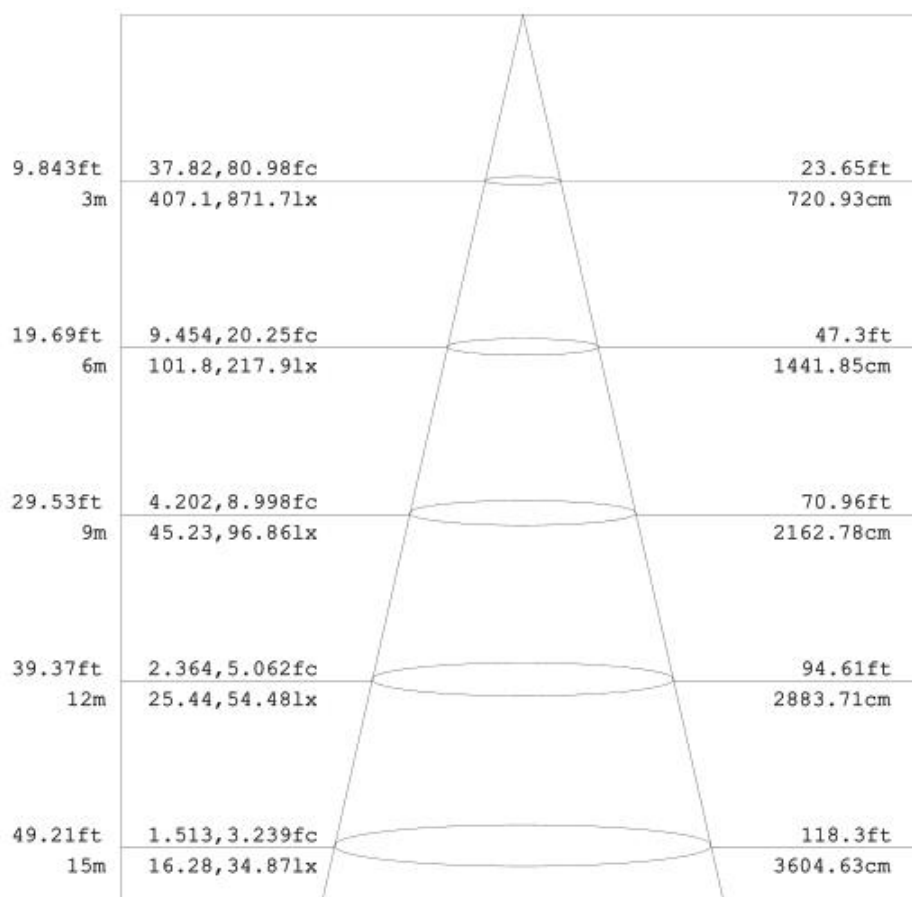

佰嘉汇科技

LED 投光灯规格书

LED Flood Light Datasheet

PRODUCT NAME 产品名称	200W 投光灯
PRODUCT NO 产品型号	BJH-FL-200W-B

佰嘉汇科技
BAIJIAHUI

地址：深圳市宝安区福海街道蚝业路39号旭竟昌工业园B6栋3层
电话：15989497850 / 0755-23309606
传真：0755-23309676
邮箱：szbjhkj@163.com
网址：www.szbjhkj.com

产品规格 (Product Spec) : BJH-FL-200W-B

电气特性 (Electrical Characteristics)		光学特性(Optical Properties)		
电源 Power Supply	Normal / MEAN WELL	光源 LED Type	Epistar/ OSRAM /LUMILEDS 3030	
输入电压 Input Voltage	AC100-277V /50-60Hz	光源数量 LED Q' ty	240 pcs	
额定功率 Rated Power	200W	流明值 Lumen	24000LM±5%	
功率因素 Power Factor	0.95	显色指数 CRI	80 Ra	
防护等级 Waterproof	IP66	发光角度 Beam Angle	30°/60°/90°/120°	
使用寿命 Life Time	≥50000H	色温 CCT	warm white	3000K
				4000K
			Natural white	5000K
			Pure white	5700K
				6500K
产品材质 (Product Material)				
电源线 Power Wire	外壳材质 Body material		电气安全等级 Electronic safety grade	
3*0.75mm²0.5M 橡胶线 (Rubber cable L=0.5M)	铝 + PC + 钢化玻璃 Aluminum + PC + Toughened Glass		I类 (class)	
工作温度 Working Temperature		-30~ +60°C		
LED 结温 LED Junction Temperature		≤80°C		
安全要求 Security Requirement		CE		
环保指令 Environmental Directives		ROHS		
产品尺寸 Product Dimension		A445*B392*C57mm		
净重 N.W		5.4KG		

灯具照度 (Lamp illumination) :

灯具尺寸 (Lamp Size) :

包装 (Package) :

外箱尺寸 (Packing Box) : 49*42*12CM

材质 Material : K=K

装箱数量 (QTY) : 1 PCS/CTN

重量 (G.W) : 6.4 KG