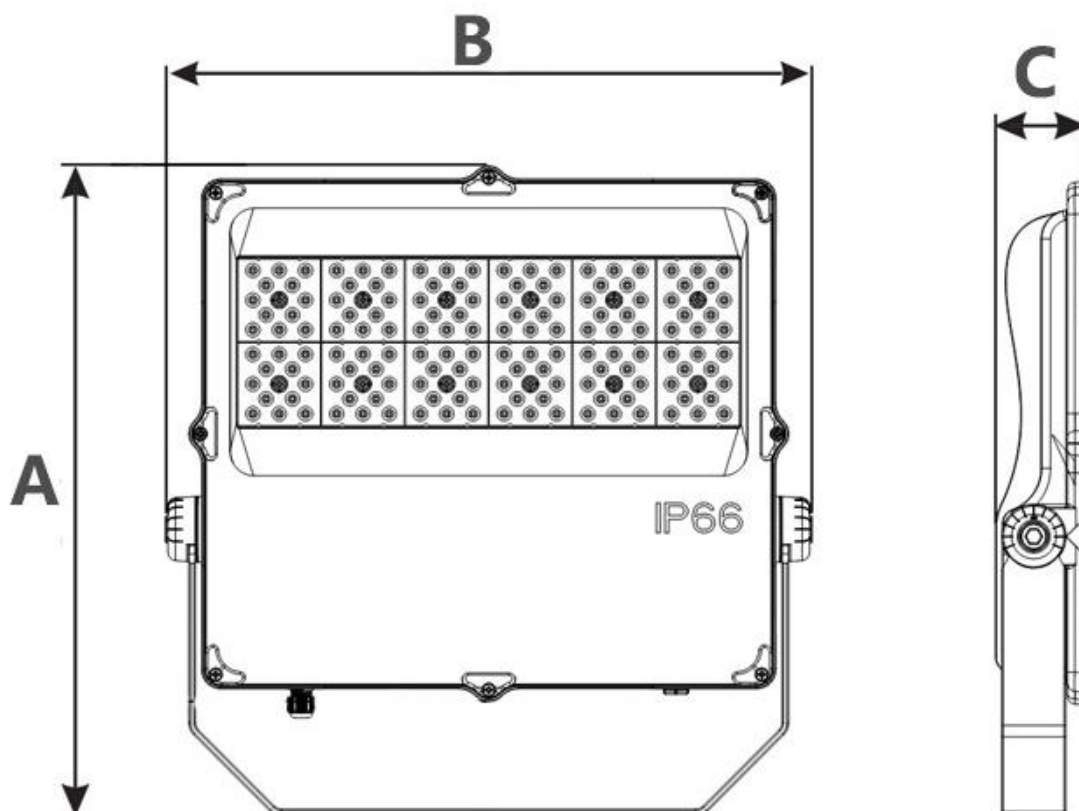

产品规格 (Product Spec) : BJH-FL-200W-B

电气特性 (Electrical Characteristics)		光学特性(Optical Properties)		
电源 Power Supply	Normal / MEAN WELL	光源 LED Type	Epistar/ OSRAM /LUMILEDS 3030	
输入电压 Input Voltage	AC100-277V /50-60Hz	光源数量 LED Q' ty	240 pcs	
额定功率 Rated Power	200W	流明值 Lumen	24000LM±5%	
功率因素 Power Factor	0.95	显色指数 CRI	80 Ra	
防护等级 Waterproof	IP66	发光角度 Beam Angle	30°/60°/90°/120°	
使用寿命 Life Time	≥50000H	色温 CCT	warm white	3000K
				4000K
			Natural white	5000K
			Pure white	5700K
				6500K
产品材质 (Product Material)				
电源线 Power Wire	外壳材质 Body material		电气安全等级 Electronic safety grade	
3*0.75mm²0.5M 橡胶线 (Rubber cable L=0.5M)	铝 + PC + 钢化玻璃 Aluminum + PC + Toughened Glass		I类 (class)	
工作温度 Working Temperature		-30~ +60°C		
LED 结温 LED Junction Temperature		≤80°C		
安全要求 Security Requirement		CE		
环保指令 Environmental Directives		ROHS		
产品尺寸 Product Dimension		A445*B392*C57mm		
净重 N.W		5.4KG		

灯具照度 (Lamp illumination) :

灯具尺寸 (Lamp Size) :

包装 (Package) :

外箱尺寸 (Packing Box) : 49*42*12CM

材质 Material : K=K

装箱数量 (QTY) : 1 PCS/CTN

重量 (G.W) : 6.4 KG