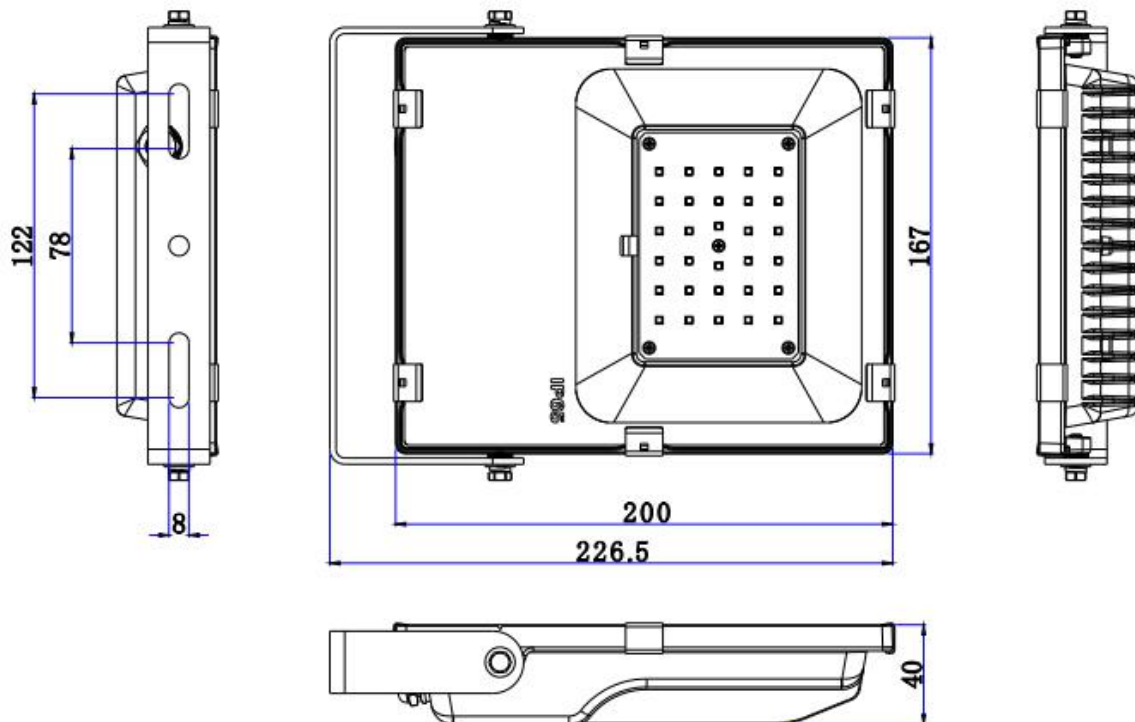

LED 投光灯规格书

LED Flood Light Datasheet

PRODUCT NAME 产品名称	30W 投光灯
PRODUCT NO 产品型号	BJH-FL-30W-A

产品规格 (Product Spec) : BJH-FL-30W-A

电气特性 (Electrical Characteristics)		光学特性(Optical Properties)		
电源 Power Supply	Normal / MEAN WELL	光源 LED Type	Epistar/ OSRAM /LUMILEDS 3030	
输入电压 Input Voltage	AC100-277V /50-60Hz	光源数量 LED Q' ty	30 pcs	
额定功率 Rated Power	30W	流明值 Lumen	3600LM±5%	
功率因素 Power Factor	0.95	显色指数 CRI	80 Ra	
防护等级 Waterproof	IP65	发光角度 Beam Angle	120°	
使用寿命 Life Time	≥50000H	色温 CCT	warm white	3000K
				4000K
			Natural white	5000K
			Pure white	5700K
			6500K	
产品材质 (Product Material)				
电源线 Power Wire	外壳材质 Body material		电气安全等级 Electronic safety grade	
3*0.75mm²0.5M 橡胶线 (Rubber cable L=0.5M)	铝 + 钢化玻璃 Aluminum + Toughened Glass		I类 (class)	
工作温度 Working Temperature		-30~ +60°C		
LED 结温 LED Junction Temperature		≤80°C		
安全要求 Security Requirement		CE		
环保指令 Environmental Directives		ROHS		
产品尺寸 Product Dimension		167*226*40mm		
净重 N.W		1KG		

灯具照度 (Lamp illumination) :

灯具尺寸 (Lamp Size) :

包装 (Package) :

外箱尺寸 (Packing Box) : 54*41*26CM

材质 Material : K=K

装箱数量 (QTY) : 20 PCS/CTN

重量 (G.W) : 24.5 KG