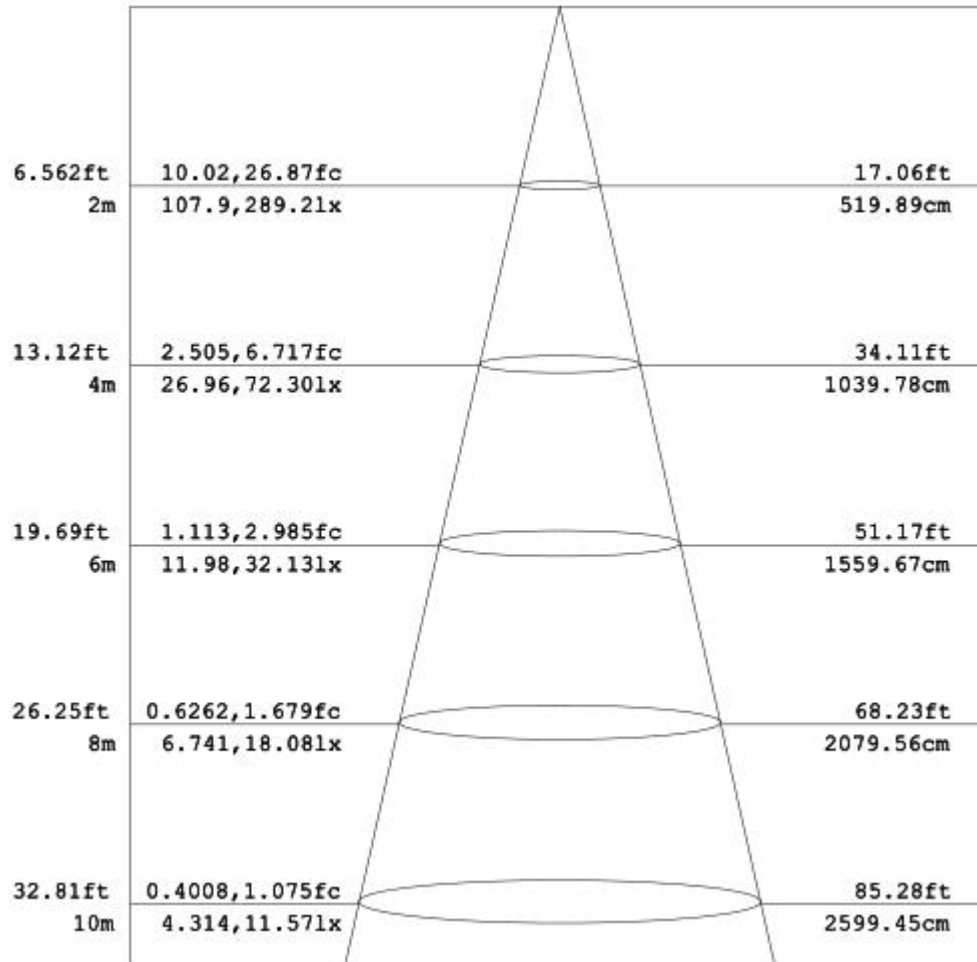

LED 投光灯规格书

LED Flood Light Datasheet

PRODUCT NAME 产品名称	30W 投光灯
PRODUCT NO 产品型号	BJH-FL-30W-A

产品规格 (Product Spec) : BJH-FL-30W-A

电气特性 (Electrical Characteristics)		光学特性(Optical Properties)		
电源 Power Supply	Normal / MEAN WELL	光源 LED Type	Epistar/ OSRAM /LUMILEDS 3030	
输入电压 Input Voltage	AC100-277V /50-60Hz	光源数量 LED Q' ty	30 pcs	
额定功率 Rated Power	30W	流明值 Lumen	3600LM±5%	
功率因素 Power Factor	0.95	显色指数 CRI	80 Ra	
防护等级 Waterproof	IP65	发光角度 Beam Angle	120°	
使用寿命 Life Time	≥50000H	色温 CCT	warm white	3000K
				4000K
			Natural white	5000K
			Pure white	5700K
			6500K	
产品材质 (Product Material)				
电源线 Power Wire	外壳材质 Body material		电气安全等级 Electronic safety grade	
3*0.75mm²0.5M 橡胶线 (Rubber cable L=0.5M)	铝 + 钢化玻璃 Aluminum + Toughened Glass		I类 (class)	
工作温度 Working Temperature		-30~ +60°C		
LED 结温 LED Junction Temperature		≤80°C		
安全要求 Security Requirement		CE		
环保指令 Environmental Directives		ROHS		
产品尺寸 Product Dimension		167*226*40mm		
净重 N.W		1KG		

灯具照度 (Lamp illumination) :

灯具尺寸 (Lamp Size) :

包装 (Package) :

外箱尺寸 (Packing Box) : 54*41*26CM

材质 Material : K=K

装箱数量 (QTY) : 20 PCS/CTN

重量 (G.W) : 24.5 KG