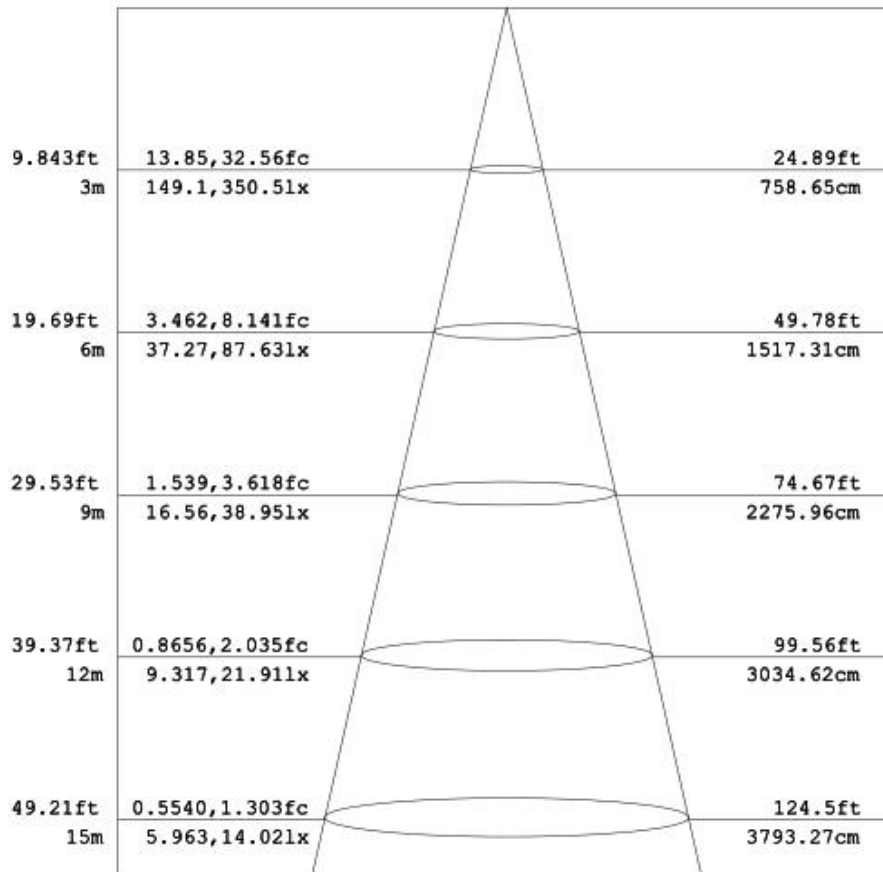

佰嘉汇科技

LED 投光灯规格书

LED Flood Light Datasheet

PRODUCT NAME 产品名称	100W 投光灯
PRODUCT NO 产品型号	BJH-FL-100W-A

佰嘉汇科技
BAIJIAHUI

地址：深圳市宝安区福海街道蚝业路39号旭竟昌工业园B6栋3层
电话：15989497850 / 0755-23309606
传真：0755-23309676
邮箱：szbjhkj@163.com
网址：www.szbjhkj.com

产品规格 (Product Spec) : BJH-FL-100W-A

电气特性 (Electrical Characteristics)		光学特性(Optical Properties)		
电源 Power Supply	Normal / MEAN WELL	光源 LED Type	Epistar/ OSRAM /LUMILEDS 3030	
输入电压 Input Voltage	AC100-277V /50-60Hz	光源数量 LED Q' ty	100 pcs	
额定功率 Rated Power	100W	流明值 Lumen	12000LM±5%	
功率因素 Power Factor	0.95	显色指数 CRI	80 Ra	
防护等级 Waterproof	IP65	发光角度 Beam Angle	120°	
使用寿命 Life Time	≥50000H	色温 CCT	warm white	3000K
				4000K
			Natural white	5000K
			Pure white	5700K
			6500K	
产品材质 (Product Material)				
电源线 Power Wire	外壳材质 Body material		电气安全等级 Electronic safety grade	
3*0.75mm²0.5M 橡胶线 (Rubber cable L=0.5M)	铝 + 钢化玻璃 Aluminum + Toughened Glass		I类 (class)	
工作温度 Working Temperature		-30~ +60°C		
LED 结温 LED Junction Temperature		≤80°C		
安全要求 Security Requirement		CE		
环保指令 Environmental Directives		ROHS		
产品尺寸 Product Dimension		295*402*60mm		
净重 N.W		4KG		

灯具照度 (Lamp illumination) :

灯具尺寸 (Lamp Size) :

包装 (Package) :

外箱尺寸 (Packing Box) : 48*39*14CM

材质 Material : K=K

装箱数量 (QTY) : 1 PCS/CTN

重量 (G.W) : 5 KG