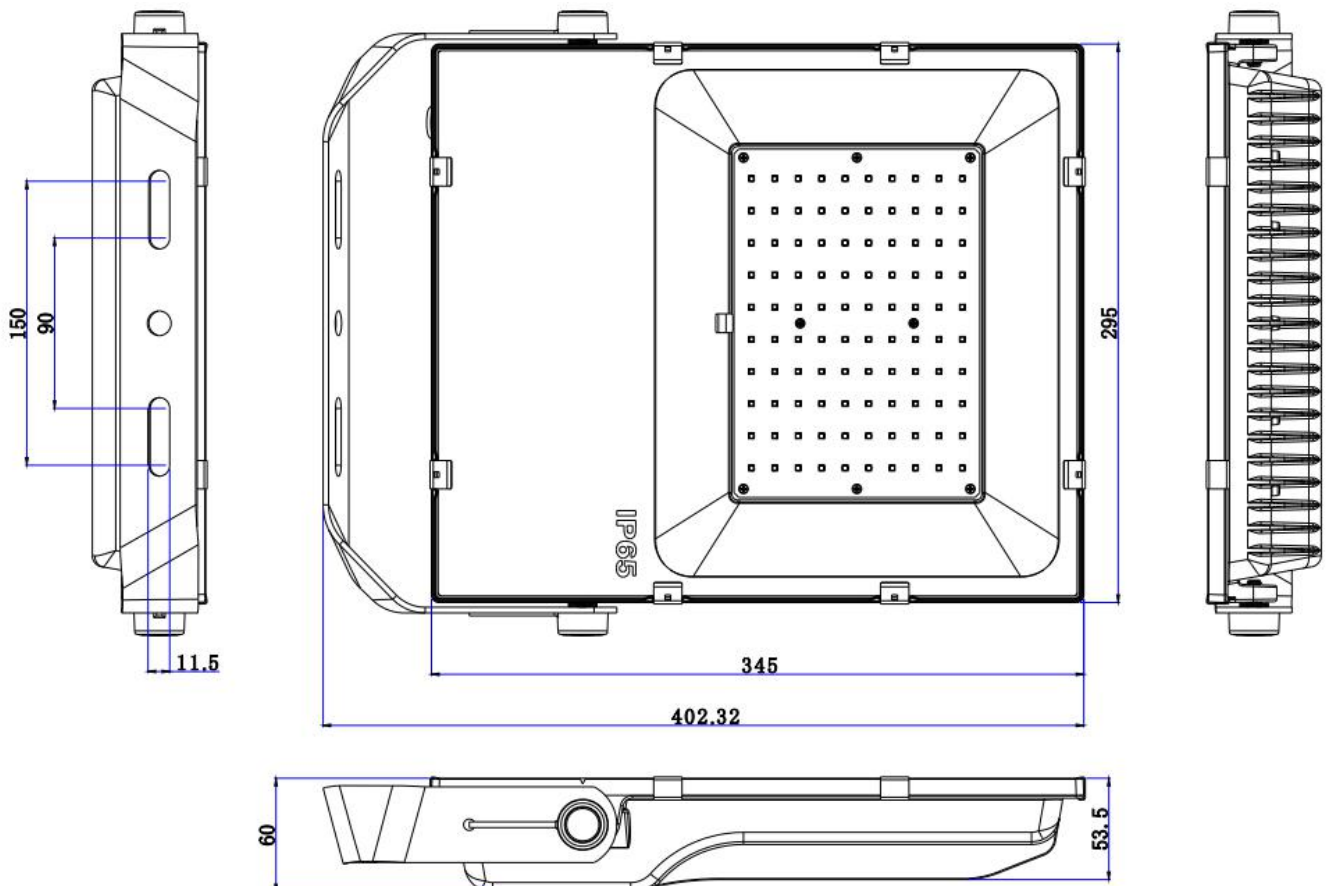

佰嘉汇科技

LED 投光灯规格书

LED Flood Light Datasheet

PRODUCT NAME 产品名称	100W 投光灯
PRODUCT NO 产品型号	BJH-FL-100W-A

佰嘉汇科技
BAIJIAHUI

地址：深圳市宝安区福海街道蚝业路39号旭竟昌工业园B6栋3层
电话：15989497850 / 0755-23309606
传真：0755-23309676
邮箱：szbjhkj@163.com
网址：www.szbjhkj.com

产品规格 (Product Spec) : BJH-FL-100W-A

电气特性 (Electrical Characteristics)		光学特性(Optical Properties)		
电源 Power Supply	Normal / MEAN WELL	光源 LED Type	Epistar/ OSRAM /LUMILEDS 3030	
输入电压 Input Voltage	AC100-277V /50-60Hz	光源数量 LED Q' ty	100 pcs	
额定功率 Rated Power	100W	流明值 Lumen	12000LM±5%	
功率因素 Power Factor	0.95	显色指数 CRI	80 Ra	
防护等级 Waterproof	IP65	发光角度 Beam Angle	120°	
使用寿命 Life Time	≥50000H	色温 CCT	warm white	3000K
				4000K
			Natural white	5000K
			Pure white	5700K
			6500K	
产品材质 (Product Material)				
电源线 Power Wire	外壳材质 Body material		电气安全等级 Electronic safety grade	
3*0.75mm²0.5M 橡胶线 (Rubber cable L=0.5M)	铝 + 钢化玻璃 Aluminum + Toughened Glass		I类 (class)	
工作温度 Working Temperature		-30~ +60°C		
LED 结温 LED Junction Temperature		≤80°C		
安全要求 Security Requirement		CE		
环保指令 Environmental Directives		ROHS		
产品尺寸 Product Dimension		295*402*60mm		
净重 N.W		4KG		

灯具照度 (Lamp illumination) :

灯具尺寸 (Lamp Size) :

包装 (Package) :

外箱尺寸 (Packing Box) : 48*39*14CM

材质 Material : K=K

装箱数量 (QTY) : 1 PCS/CTN

重量 (G.W) : 5 KG