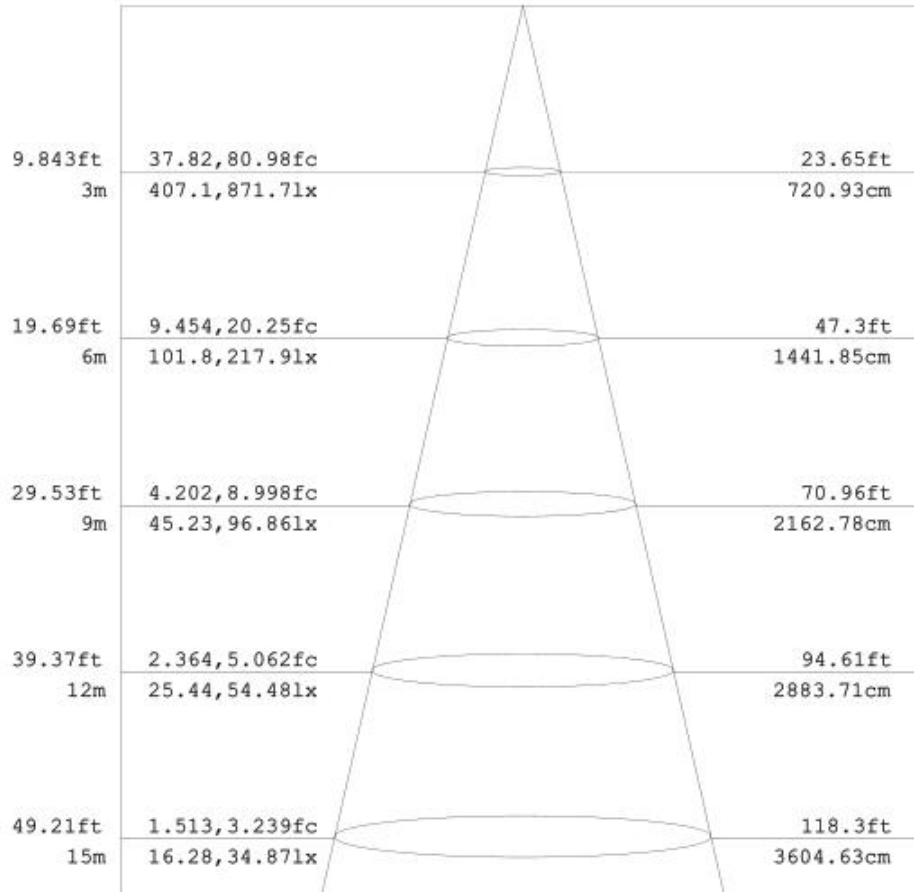

# 产品规格 ( Product Spec ) : BJH-FL-200W-A

电气特性 ( Electrical Characteristics )		光学特性(Optical Properties)		
电源 Power Supply	Normal / MEAN WELL	光源 LED Type	Epistar/ OSRAM /LUMILEDS 3030	
输入电压 Input Voltage	AC100-277V /50-60Hz	光源数量 LED Q' ty	240 pcs	
额定功率 Rated Power	200W	流明值 Lumen	24000LM±5%	
功率因素 Power Factor	0.95	显色指数 CRI	80 Ra	
防护等级 Waterproof	IP65	发光角度 Beam Angle	120°	
使用寿命 Life Time	≥50000H	色温 CCT	warm white	3000K
				4000K
			Natural white	5000K
			Pure white	5700K
				6500K
产品材质 ( Product Material )				
电源线 Power Wire	外壳材质 Body material		电气安全等级 Electronic safety grade	
3*0.75mm²0.5M 橡胶线 (Rubber cable L=0.5M)	铝 + 钢化玻璃 Aluminum + Toughened Glass		I类 ( class)	
工作温度 Working Temperature		-30~ +60°C		
LED 结温 LED Junction Temperature		≤80°C		
安全要求 Security Requirement		CE		
环保指令 Environmental Directives		ROHS		
产品尺寸 Product Dimension		360*470*60mm		
净重 N.W		6KG		

## 灯具尺寸 ( Lamp Size ) :

包装 ( Package ) :

外箱尺寸 ( Packing Box ) : 56\*46\*14CM

材质 Material : K=K

装箱数量 ( QTY ) : 1 PCS/CTN

重量 ( G.W ) : 7.2 KG