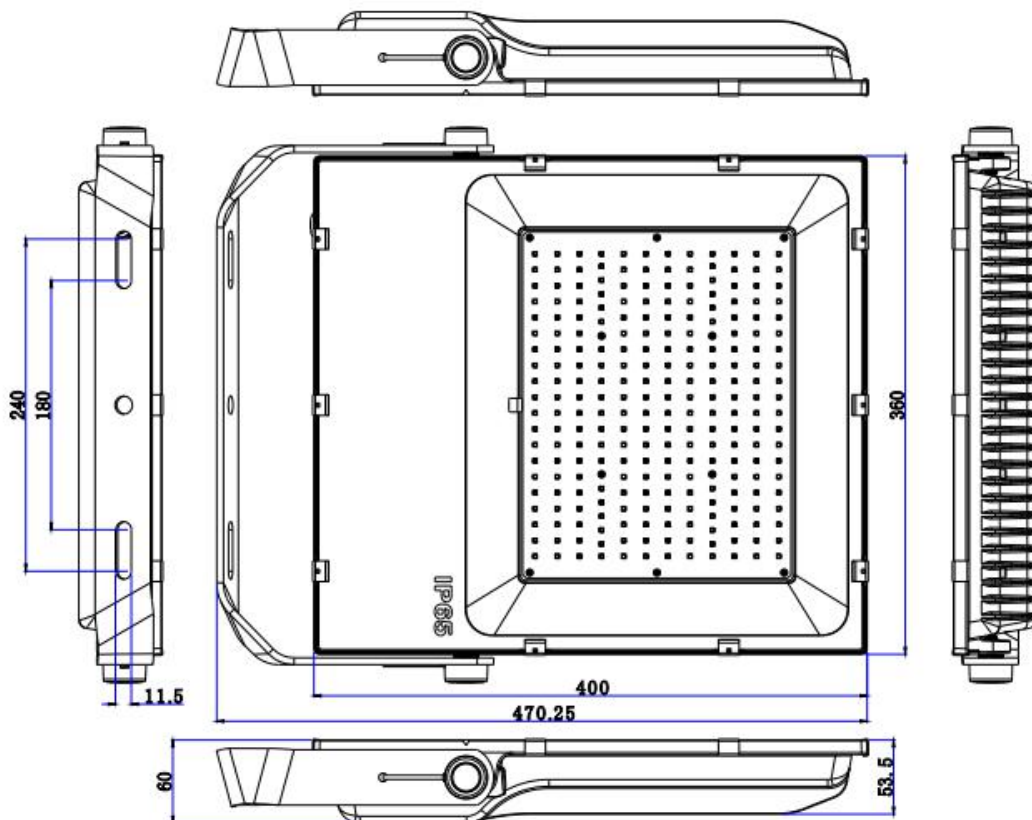

# 产品规格 ( Product Spec ) : BJH-FL-200W-A

电气特性 ( Electrical Characteristics )		光学特性(Optical Properties)		
电源 Power Supply	Normal / MEAN WELL	光源 LED Type	Epistar/ OSRAM /LUMILEDS 3030	
输入电压 Input Voltage	AC100-277V /50-60Hz	光源数量 LED Q' ty	240 pcs	
额定功率 Rated Power	200W	流明值 Lumen	24000LM±5%	
功率因素 Power Factor	0.95	显色指数 CRI	80 Ra	
防护等级 Waterproof	IP65	发光角度 Beam Angle	120°	
使用寿命 Life Time	≥50000H	色温 CCT	warm white	3000K
				4000K
			Natural white	5000K
			Pure white	5700K
				6500K
产品材质 ( Product Material )				
电源线 Power Wire	外壳材质 Body material		电气安全等级 Electronic safety grade	
3*0.75mm²0.5M 橡胶线 (Rubber cable L=0.5M)	铝 + 钢化玻璃 Aluminum + Toughened Glass		I类 ( class)	
工作温度 Working Temperature		-30~ +60°C		
LED 结温 LED Junction Temperature		≤80°C		
安全要求 Security Requirement		CE		
环保指令 Environmental Directives		ROHS		
产品尺寸 Product Dimension		360*470*60mm		
净重 N.W		6KG		

## 灯具尺寸 ( Lamp Size ) :

包装 ( Package ) :

外箱尺寸 ( Packing Box ) : 56\*46\*14CM

材质 Material : K=K

装箱数量 ( QTY ) : 1 PCS/CTN

重量 ( G.W ) : 7.2 KG