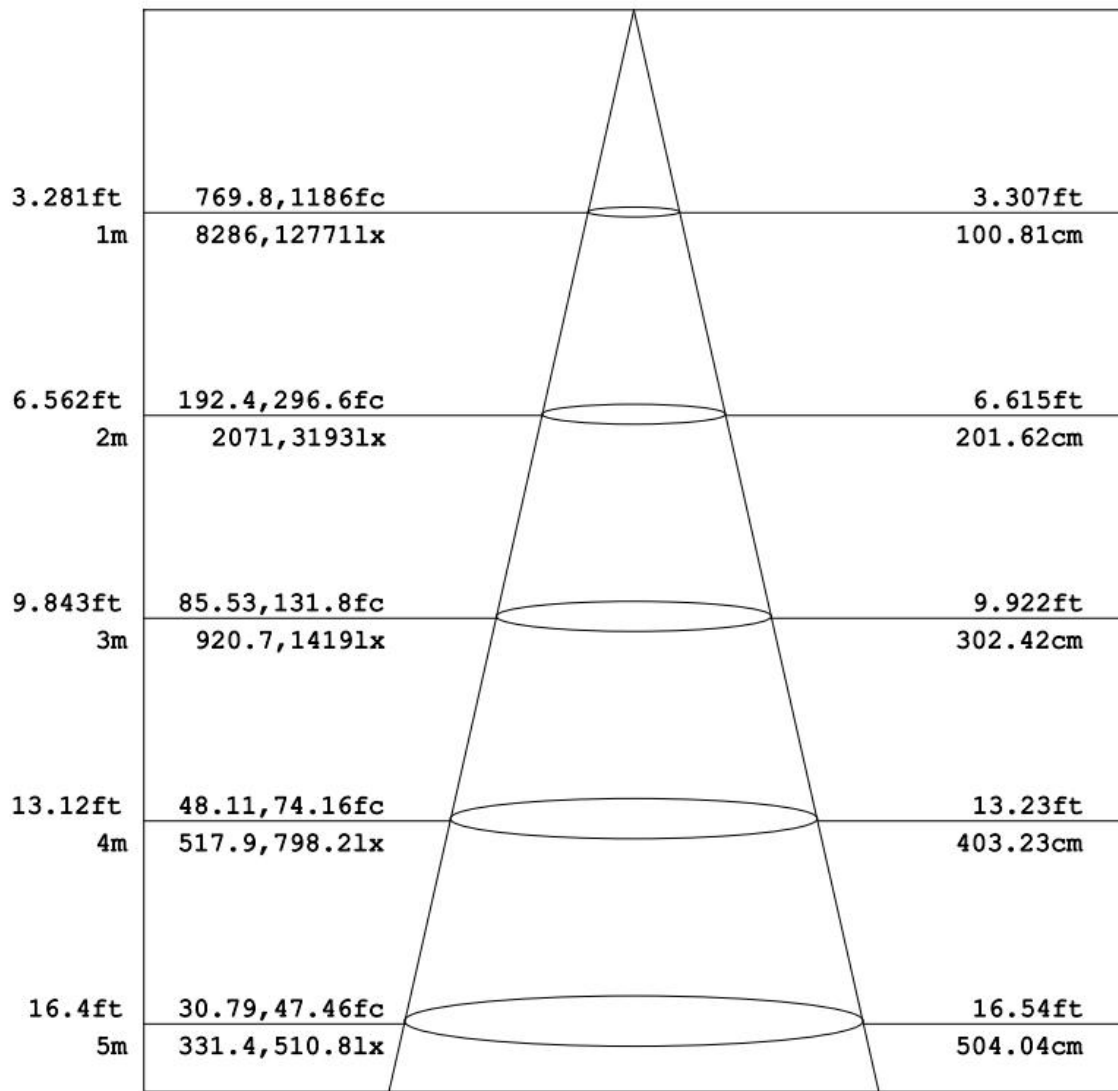

## 灯具尺寸 ( Lamp Size ) :

包装 ( Package ) :

外箱尺寸 ( Packing Box ) : 34\*34\*18CM

材质 Material : K=K

装箱数量 ( QTY ) : 1 PCS/CTN

重量 ( G.W ) : 3.1 KG