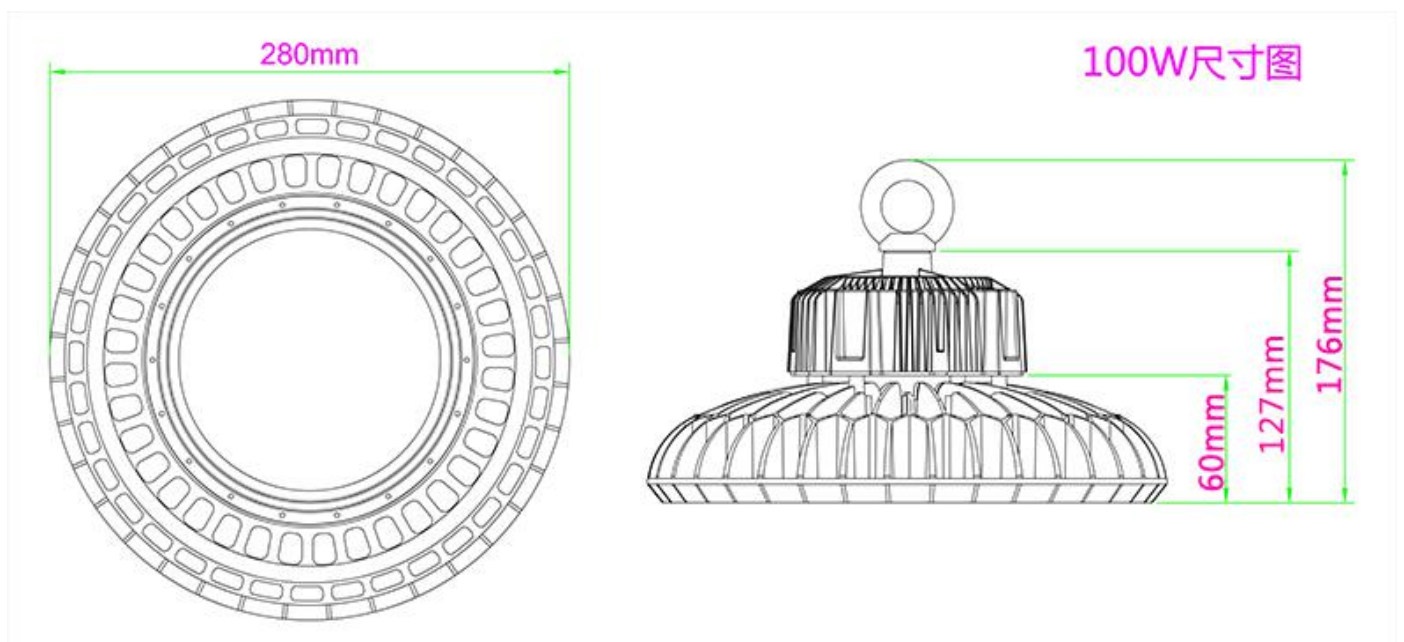

# 产品规格 ( Product Spec ) : BJH-HL-100W-A

电气特性 ( Electrical Characteristics )		光学特性(Optical Properties)		
电源 Power Supply	Normal / MEAN WELL	光源 LED Type	Epistar/ OSRAM /LUMILEDS 3030	
输入电压 Input Voltage	AC100-305V /50-60Hz	光源数量 LED Q' ty	133 pcs	
额定功率 Rated Power	100W	流明值 Lumen	13000LM±5%	
功率因素 Power Factor	0.97	显色指数 CRI	80 Ra	
防护等级 Waterproof	IP65	发光角度 Beam Angle	60°/90°/120°	
使用寿命 Life Time	≥50000H	色温 CCT	warm white	3000K
				4000K
			Natural white	5000K
			Pure white	5700K 6500K
产品材质 ( Product Material )				
电源线 Power Wire	外壳材质 Body material	电气安全等级 Electronic safety grade		
3*0.75mm²0.5M 橡胶线 (Rubber cable L=0.5M)	铝 + PC Aluminum + PC	I类 ( class)		
工作温度 Working Temperature	-30~ +60°C			
LED 结温 LED Junction Temperature	≤80°C			
安全要求 Security Requirement	CE			
环保指令 Environmental Directives	ROHS			
产品尺寸 Product Dimension	Ø280*176mm			
净重 N.W	2.5KG			

## 灯具尺寸 ( Lamp Size ) :

包装 ( Package ) :

外箱尺寸 ( Packing Box ) : 34\*34\*18CM

材质 Material : K=K

装箱数量 ( QTY ) : 1 PCS/CTN

重量 ( G.W ) : 3.1 KG